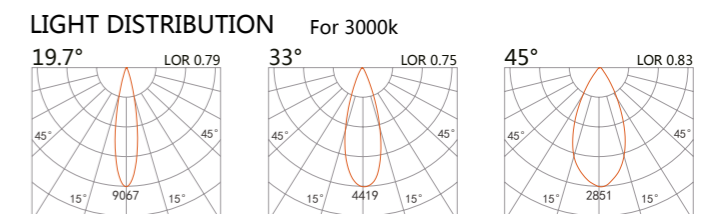

48V TRACK-SPORT LIGHT PROPUS

227 171
LED Power **Colour Temp** **Luminous**
8W 2700/3000K 657lm
4000/5000K 710lm

227 172
LED Power **Colour Temp** **Luminous**
14W 2700/3000K 2087lm
4000/5000K 2087lm

227 173
LED Power **Colour Temp** **Luminous**
19W 2700/3000K 2087lm
4000/5000K 2087lm

227 174
LED Power **Colour Temp** **Luminous**
33W 2700/3000K 3769lm
4000/5000K 3769lm

Accessories

white grey black