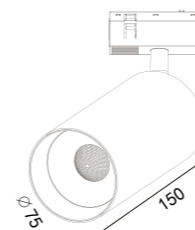

48V TRACK-SPORT LIGHT PROPUS

227 171
LED Power **Colour Temp** **Luminous**
8W 2700/3000K 657lm
4000/5000K 710lm

227 172
LED Power **Colour Temp** **Luminous**
14W 2700/3000K 2087lm
4000/5000K 2087lm

227 173
LED Power **Colour Temp** **Luminous**
19W 2700/3000K 2087lm
4000/5000K 2087lm

227 174
LED Power **Colour Temp** **Luminous**
33W 2700/3000K 3769lm
4000/5000K 3769lm

Accessories

white grey black