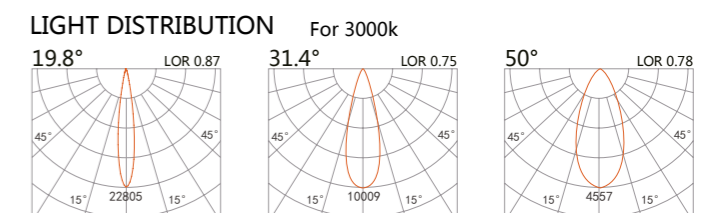

48V TRACK-SPORT LIGHT PROPUS

227 171
LED Power **Colour Temp** **Luminous**
8W 2700/3000K 657lm
4000/5000K 710lm

227 172
LED Power **Colour Temp** **Luminous**
14W 2700/3000K 2087lm
4000/5000K 2087lm

227 173
LED Power **Colour Temp** **Luminous**
19W 2700/3000K 2087lm
4000/5000K 2087lm

227 174
LED Power **Colour Temp** **Luminous**
33W 2700/3000K 3769lm
4000/5000K 3769lm

Accessories

white grey black