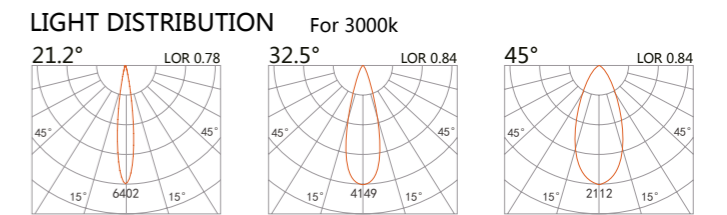

48V TRACK-SPORT LIGHT PROPUS

227 171
LED Power **Colour Temp** **Luminous**
8W 2700/3000K 657lm
4000/5000K 710lm

227 172
LED Power **Colour Temp** **Luminous**
14W 2700/3000K 2087lm
4000/5000K 2087lm

227 173
LED Power **Colour Temp** **Luminous**
19W 2700/3000K 2087lm
4000/5000K 2087lm

227 174
LED Power **Colour Temp** **Luminous**
33W 2700/3000K 3769lm
4000/5000K 3769lm

Accessories

white grey black