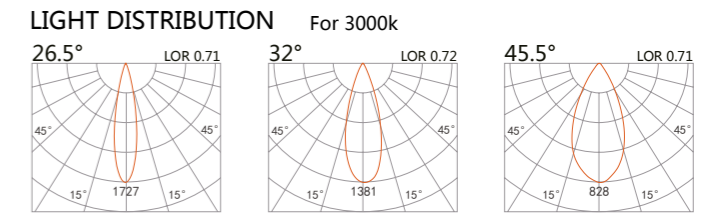

48V TRACK-SPORT LIGHT PROPUS

227 171
LED Power **Colour Temp** **Luminous**
8W 2700/3000K 657lm
4000/5000K 710lm

227 172
LED Power **Colour Temp** **Luminous**
14W 2700/3000K 2087lm
4000/5000K 2087lm

227 173
LED Power **Colour Temp** **Luminous**
19W 2700/3000K 2087lm
4000/5000K 2087lm

227 174
LED Power **Colour Temp** **Luminous**
33W 2700/3000K 3769lm
4000/5000K 3769lm

Accessories

white grey black