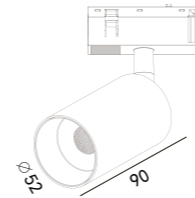

48V TRACK-SPORT LIGHT PROPUS

227 171
LED Power **Colour Temp** **Luminous**
8W 2700/3000K 657lm
4000/5000K 710lm

227 172
LED Power **Colour Temp** **Luminous**
14W 2700/3000K 2087lm
4000/5000K 2087lm

227 173
LED Power **Colour Temp** **Luminous**
19W 2700/3000K 2087lm
4000/5000K 2087lm

227 174
LED Power **Colour Temp** **Luminous**
33W 2700/3000K 3769lm
4000/5000K 3769lm

Accessories

white grey black