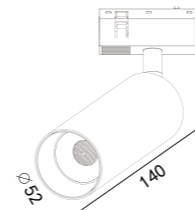

48V TRACK-SPORT LIGHT PROPUS

227 171
LED Power **Colour Temp** **Luminous**
8W 2700/3000K 657lm
4000/5000K 710lm

227 172
LED Power **Colour Temp** **Luminous**
14W 2700/3000K 2087lm
4000/5000K 2087lm

227 173
LED Power **Colour Temp** **Luminous**
19W 2700/3000K 2087lm
4000/5000K 2087lm

227 174
LED Power **Colour Temp** **Luminous**
33W 2700/3000K 3769lm
4000/5000K 3769lm

Accessories

white grey black